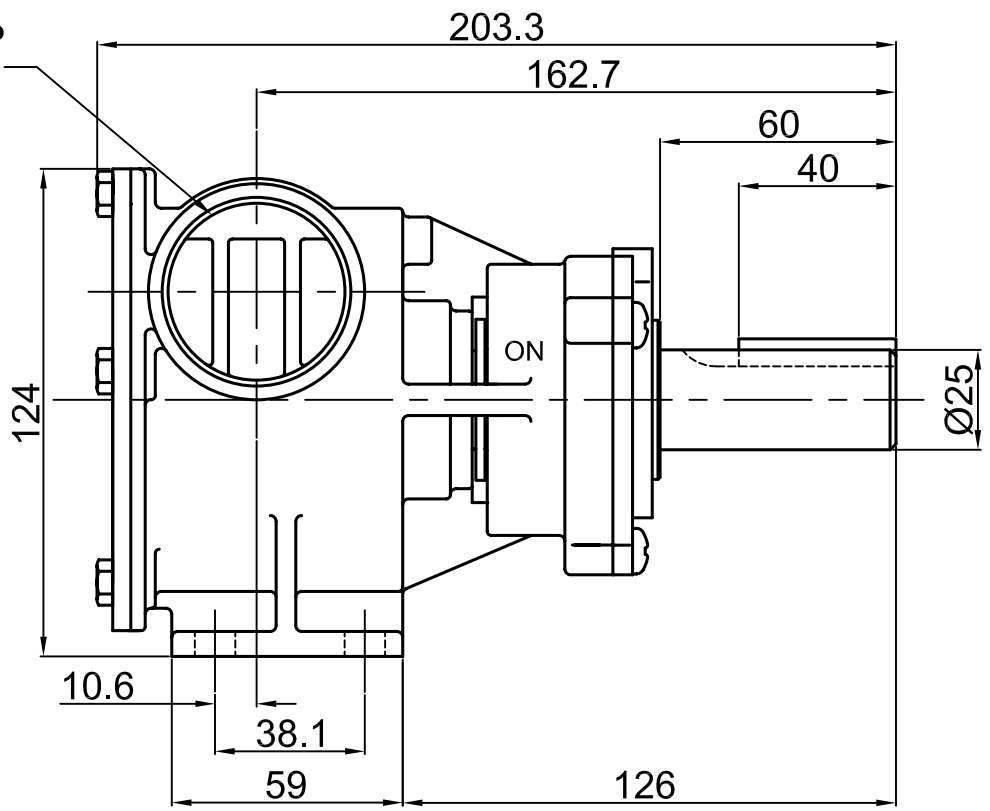

1½" BSP  
BOTH  
PORTS

52200