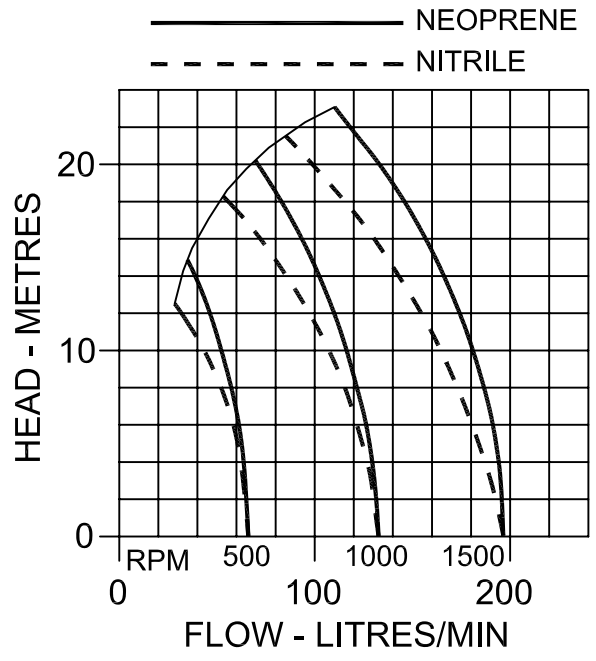

1½" BSP  
BOTH  
PORTS

52200